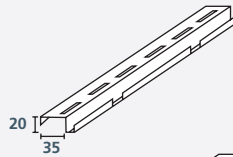

## Komponenter

Systemet består af flere komponenter, som kan kombineres på forskellige måder.

Denne fleksibilitet betyder, at systemet kan skræddersys til hvert enkelt projekt.

For yderligere information om ophængningsmuligheder og løsningsdetaljer kontakt Gyproc.

Trap elementer med:  
Vægprofil direkte

Centerprofil

Vægprofil, justerbar

Trap elementer med Friseprofil

Fast frise monteret med Justerbar Konsol  
og Trap Friseprofil

Fast Frise monteret mod kabelbakke

Ved bestilling kan refereres til løsning

1 Trap Vægprofil, direkte  
L: 2400 mm

2 Trap Samlebeslag  
- vægprofil, justerbar

3 Trap Væginkel, justerbar  
80 x 50 x 40 mm

4 Trap Vægprofil, justerbar  
L: 2400 mm

5 Trap Friseprofil  
L: 2400 mm

6 Trap Kabelrendeprofil  
L: 2400 mm

7 Trap Ophæng  
- 240, 440, 640 og 940

8 Trap Ophæng  
Centerprofil

9 Trap Centerprofil  
L: 2400 mm

10 Trap Konsol, justerbar  
250, 350 og 500

250: justeres fra 250 - 350 mm  
350: justeres fra 350 - 450 mm  
500: justeres fra 500 - 600 mm