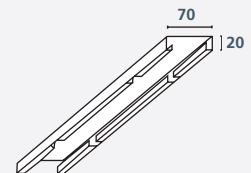

1 Trap Vægprofil, direkte  
L: 2400 mm

2 Trap Samlebeslag  
- vægprofil, justerbar

3 Trap Væginkel, justerbar  
80 x 50 x 40 mm

4 Trap Vægprofil, justerbar  
L: 2400 mm

5 Trap Friseprofil  
L: 2400 mm

6 Trap Kabelrendeprofil  
L: 2400 mm

7 Trap Ophæng  
- 240, 440, 640 og 940

8 Trap Ophæng  
Centerprofil

9 Trap Centerprofil  
L: 2400 mm

10 Trap Konsol, justerbar  
250, 350 og 500

250: justeres fra 250 - 350 mm  
350: justeres fra 350 - 450 mm  
500: justeres fra 500 - 600 mm