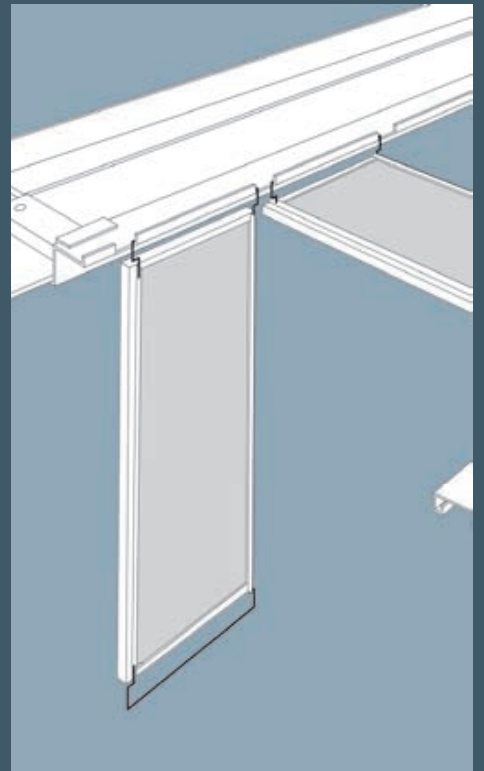

# Kanter og montagesystemer

### 3.2.4 Trap montagesystem

# Trap montagesystem

Gyptone Trap er et specielt loftsystem, som giver ekstra gode adgangsmuligheder til bagvedliggende installationer. Trap elementer består af tilpassede, færdigmaledede Gyptone plader forsynet med hvidlakeret stålramme.

Systemet omfatter også profiler til afslutning mod faste friser og langs korridorvægge. Trap-elementet kan svinges ned og hænge frit og giver således nem adgang i begge sider til bagvedliggende installationer langs hele korridoren.