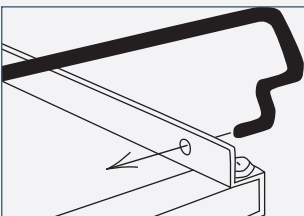

1 Trap Vægprofil, direkte  
L: 2400 mm

2 Trap Samlebeslag  
- vægprofil, justerbar

3 Trap Væginkel, justerbar  
80 x 50 x 40 mm

4 Trap Vægprofil, justerbar  
L: 2400 mm

5 Trap Friseprofil  
L: 2400 mm

6 Trap Kabelrendeprofil  
L: 2400 mm

7 Trap Ophæng  
- 240, 440, 640 og 940

8 Trap Ophæng  
Centerprofil

9 Trap Centerprofil  
L: 2400 mm

10 Trap Konsol, justerbar  
250, 350 og 500

250: justeres fra 250 - 350 mm  
350: justeres fra 350 - 450 mm  
500: justeres fra 500 - 600 mm