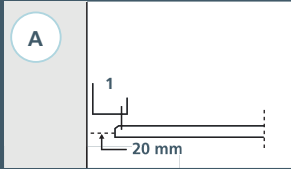

Trap elementer med:
Vægprofil direkte