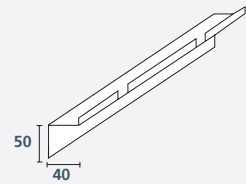

1 Trap Vægprofil, direkte  
L: 2400 mm

2 Trap Samlebeslag  
- vægprofil, justerbar

3 Trap Væginkel, justerbar  
80 x 50 x 40 mm

4 Trap Vægprofil, justerbar  
L: 2400 mm

5 Trap Friseprofil  
L: 2400 mm

6 Trap Kabelrendeprofil  
L: 2400 mm

7 Trap Ophæng  
- 240, 440, 640 og 940

8 Trap Ophæng  
Centerprofil

9 Trap Centerprofil  
L: 2400 mm

10 Trap Konsol, justerbar  
250, 350 og 500

250: justeres fra 250 - 350 mm  
350: justeres fra 350 - 450 mm  
500: justeres fra 500 - 600 mm