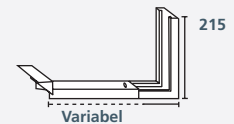

1 Trap Vægprofil, direkte  
L: 2400 mm

2 Trap Samlebeslag  
- vægprofil, justerbar

3 Trap Væginkel, justerbar  
80 x 50 x 40 mm

4 Trap Vægprofil, justerbar  
L: 2400 mm

5 Trap Friseprofil  
L: 2400 mm

6 Trap Kabelrendeprofil  
L: 2400 mm

7 Trap Ophæng  
- 240, 440, 640 og 940

8 Trap Ophæng  
Centerprofil

9 Trap Centerprofil  
L: 2400 mm

10 Trap Konsol, justerbar  
250, 350 og 500

250: justeres fra 250 - 350 mm  
350: justeres fra 350 - 450 mm  
500: justeres fra 500 - 600 mm