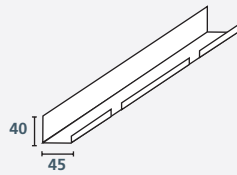

## Komponenter

Systemet består af flere komponenter, som kan kombineres på forskellige måder.

Denne fleksibilitet betyder, at systemet kan skræddersys til hvert enkelt projekt.

For yderligere information om ophængningsmuligheder og løsningsdetaljer kontakt Gyproc.

Trap elementer med:  
Vægprofil direkte

Centerprofil

Vægprofil, justerbar

Trap elementer med Friseprofil

Fast frise monteret med Justerbar Konsol  
og Trap Friseprofil

Fast Frise monteret mod kabelbakke

Ved bestilling kan refereres til løsning

1 Trap Vægprofil, direkte  
L: 2400 mm

2 Trap Samlebeslag  
- vægprofil, justerbar

3 Trap Væginkel, justerbar  
80 x 50 x 40 mm

4 Trap Vægprofil, justerbar  
L: 2400 mm

5 Trap Friseprofil  
L: 2400 mm

6 Trap Kabelrendeprofil  
L: 2400 mm

7 Trap Ophæng  
- 240, 440, 640 og 940

8 Trap Ophæng  
Centerprofil

9 Trap Centerprofil  
L: 2400 mm

10 Trap Konsol, justerbar  
250, 350 og 500

250: justeres fra 250 - 350 mm  
350: justeres fra 350 - 450 mm  
500: justeres fra 500 - 600 mm