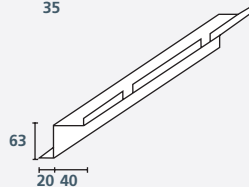

1 Trap Vægprofil, direkte  
L: 2400 mm

2 Trap Samlebeslag  
- vægprofil, justerbar

3 Trap Væginkel, justerbar  
80 x 50 x 40 mm

4 Trap Vægprofil, justerbar  
L: 2400 mm

5 Trap Friseprofil  
L: 2400 mm

6 Trap Kabelrendeprofil  
L: 2400 mm

7 Trap Ophæng  
- 240, 440, 640 og 940

8 Trap Ophæng  
Centerprofil

9 Trap Centerprofil  
L: 2400 mm

10 Trap Konsol, justerbar  
250, 350 og 500

250: justeres fra 250 - 350 mm  
350: justeres fra 350 - 450 mm  
500: justeres fra 500 - 600 mm