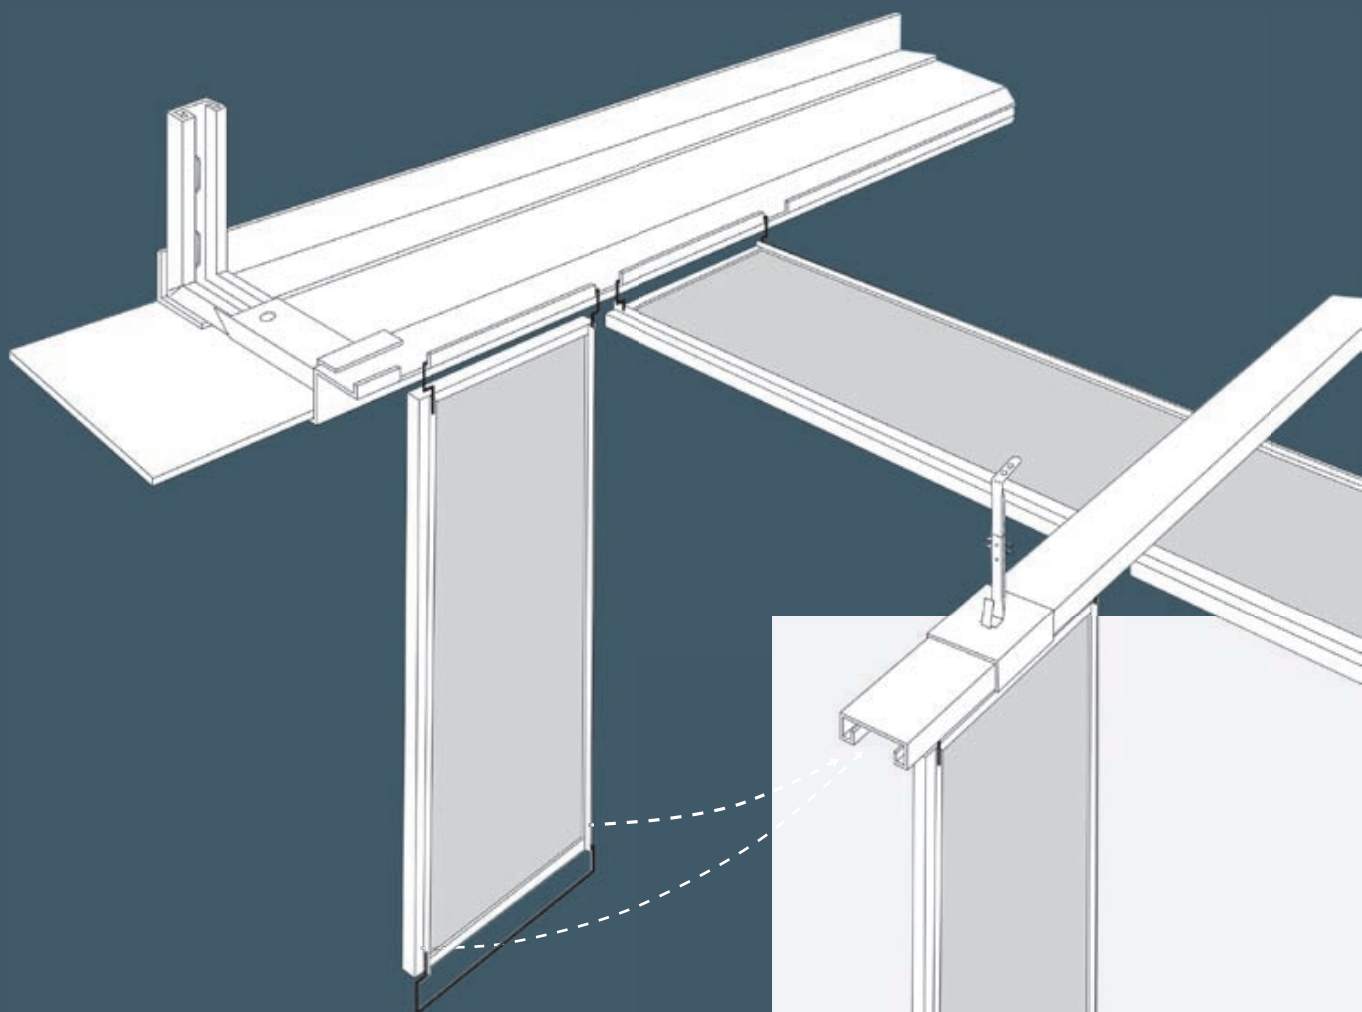

# Kanter og montagesystemer

### 3.2.4 Trap montagesystem

# Trap montagesystem

Gyptone Trap er et specielt loftsystem, som giver ekstra gode adgangsmuligheder til bagvedliggende installationer. Trap elementer består af tilpassede, færdigmaledede Gyptone plader forsynet med hvidlakeret stålramme.

Systemet omfatter også profiler til afslutning mod faste friser og langs korridorvægge. Trap-elementet kan svinges ned og hænge frit og giver således nem adgang i begge sider til bagvedliggende installationer langs hele korridoren.